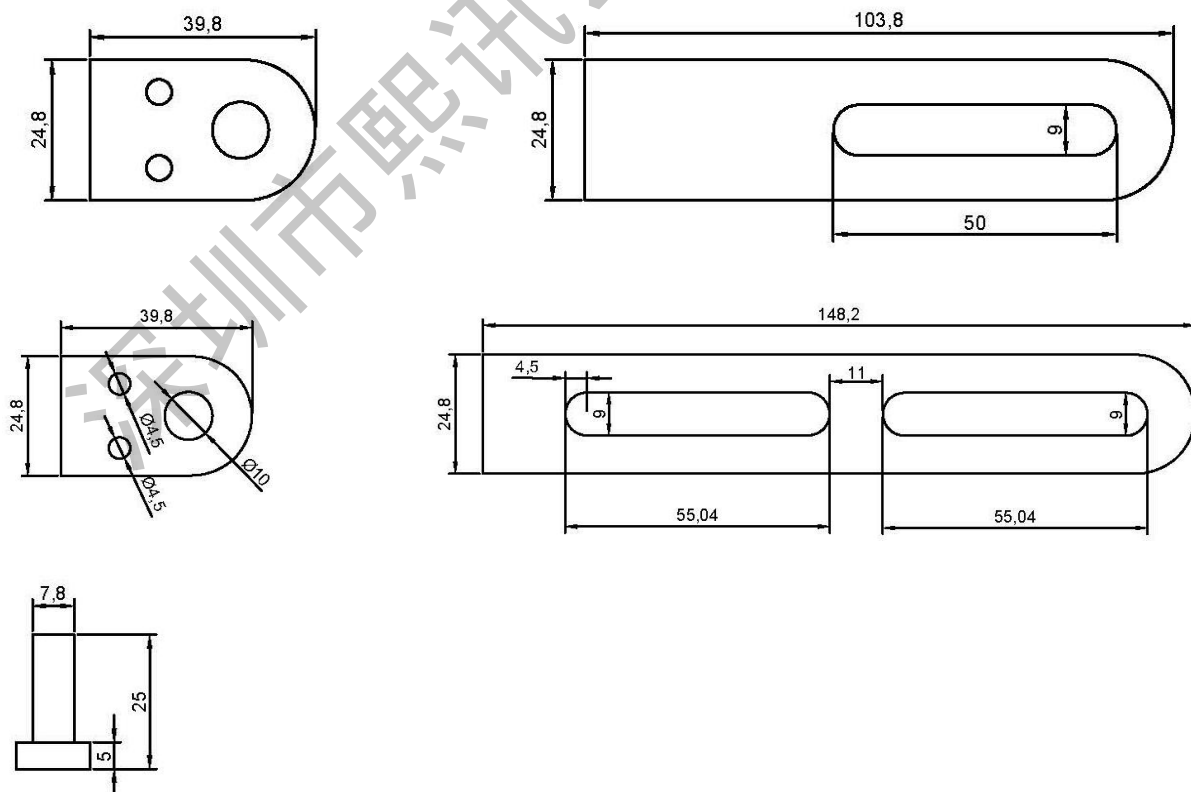

适用场景较广，下面举例几个常用场景：红绿灯路口、灯杆社区、超市校园、教室、咖啡厅、公园、展厅等。

深圳市熙讯云科技有限公司

产品图片

深圳市熙讯光电有限公司

接口标注

产品参数

类型	参数		
型号	RG30-S	RG30-S-4G	
通讯方式	网口、WiFi/AP	无网口、WiFi/AP、4G（默认焊接熙讯物联网芯片，国外需提供使用国家预留SIM卡槽）	
额定功率	30W（可以两台串联使用）		
灵敏度	91dB±3DB		
输入电压	12V		
输入电阻	8Ω		
响应频率	120-18KHZ		
喇叭单元	4"+0.5"高音		
重量	1.55kg		
尺寸	150（长）x 100（宽）x 270（高 mm）		

备注：出厂焊接物联网芯片，使用熙讯科技自带提供的物联网芯片不需要任何运营商白名单操作，直接使用，用自备物联网卡需要实名制，需要添加平台相关域名，很多不稳定因素。

选配拓扑图

选配配件：云广播桌面寻呼话筒 RHH1，实现远程喊话。

云广播桌面寻呼话筒RHH1

IP音柱RG30-S

IP音柱RG30-S

IP音柱RG30-S

尺寸图

单位: mm

安装示意图及孔位图

RG30-S 安装示意图

RG30-S 固定架孔位图

RG30-S 安装示意孔位图