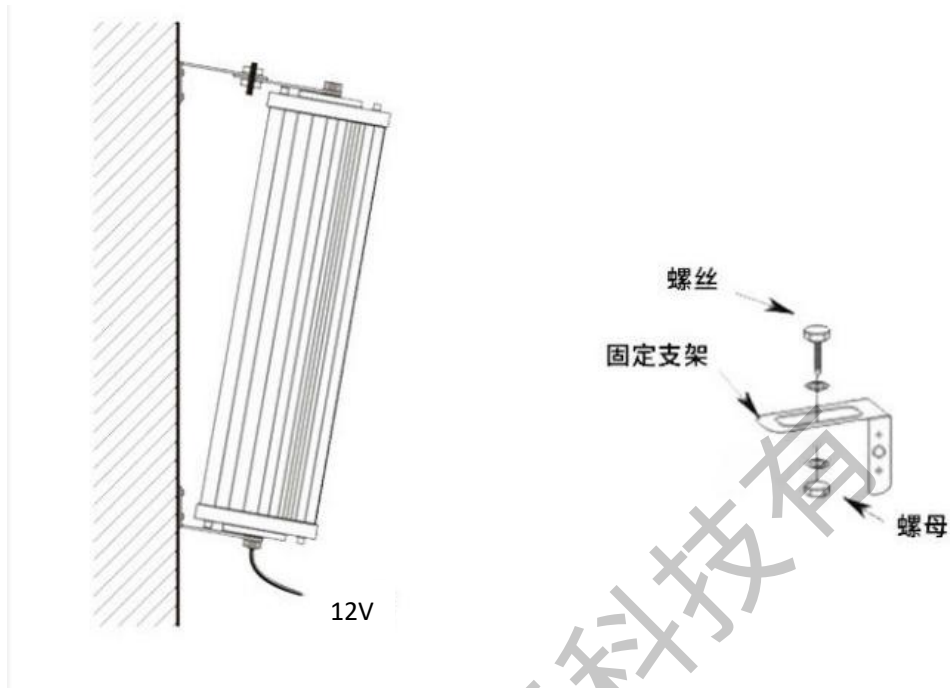

适用场景较广，下面举例几个常用场景：红绿灯路口、灯杆社区、超市校园、教室、咖啡厅、公园、展厅等。

深圳市熙讯云科技有限公司

产品图片

深圳市熙讯光电有限公司

接口标注

产品参数

类型	参数		
型号	RG30-S	RG30-S-4G	
通讯方式	网口、WiFi/AP	无网口、WiFi/AP、4G（默认焊接熙讯物联网芯片，国外需提供使用国家预留SIM卡槽）	
额定功率	30W（可以两台串联使用）		
灵敏度	91dB±3DB		
输入电压	12V		
输入电阻	8Ω		
响应频率	120-18KHZ		
喇叭单元	4"+0.5"高音		
重量	1.55kg		
尺寸	150（长）x 100（宽）x 270（高 mm）		

备注：出厂焊接物联网芯片，使用熙讯科技自带提供的物联网芯片不需要任何运营商白名单操作，直接使用，用自备物联网卡需要实名制，需要添加平台相关域名，很多不稳定因素。

选配拓扑图

选配配件：云广播桌面寻呼话筒 RHH1，实现远程喊话。

云广播桌面寻呼话筒RHH1

IP音柱RG30-S

IP音柱RG30-S

IP音柱RG30-S

尺寸图

单位: mm

安装示意图及孔位图

RG30-S 安装示意图

RG30-S 固定架孔位图

RG30-S 安装示意孔位图