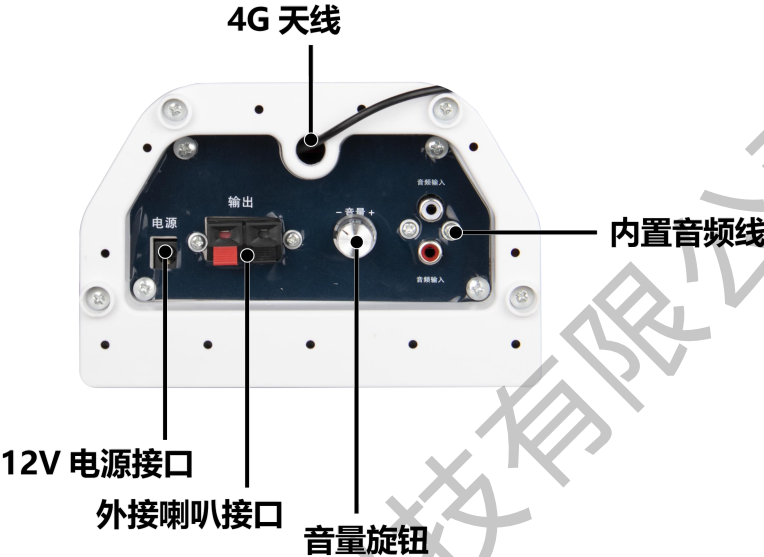

应急 IP 音柱广播 RG30-S

产品规格书

更新记录

序号	版本号	更新内容简述	修订日期
1	Ver.1.0	首次发行	2022.04.27
2	Ver.1.1	添加孔位图	2022.07.20

注：文档内容若有修改，恕不另行通知。

深圳市熙讯云科技有限公司

产品介绍

RG30-S 是熙讯推出的一款工程 IP 音柱。4.5 高保真单元喇叭，双频单元配置，高保真音效。可手动操作或云端在线操作，支持 AIPS4.0 云平台文字转自动语音功能、远程集群发布 MP3 音频任务定时播放、远程喊话，全铝合金外壳，铝合金网罩，防冻防晒防潮防锈防水。

适用场景较广，下面举例几个常用场景：红绿灯路口、灯杆社区、超市校园、教室、咖啡厅、公园、展厅等。

深圳市熙讯云科技有限公司

产品图片

深圳市熙讯光电有限公司

接口标注

产品参数

类型	参数		
型号	RG30-S	RG30-S-4G	
通讯方式	网口、WiFi/AP	无网口、WiFi/AP、4G（默认焊接熙讯物联网芯片，国外需提供使用国家预留SIM卡槽）	
额定功率	30W（可以两台串联使用）		
灵敏度	91dB±3DB		
输入电压	12V		
输入电阻	8Ω		
响应频率	120-18KHZ		
喇叭单元	4"+0.5"高音		
重量	1.55kg		
尺寸	150（长）x 100（宽）x 270（高 mm）		

备注：出厂焊接物联网芯片，使用熙讯科技自带提供的物联网芯片不需要任何运营商白名单操作，直接使用，用自备物联网卡需要实名制，需要添加平台相关域名，很多不稳定因素。

选配拓扑图

选配配件：云广播桌面寻呼话筒 RHH1，实现远程喊话。

云广播桌面寻呼话筒RHH1

IP音柱RG30-S

IP音柱RG30-S

IP音柱RG30-S

尺寸图