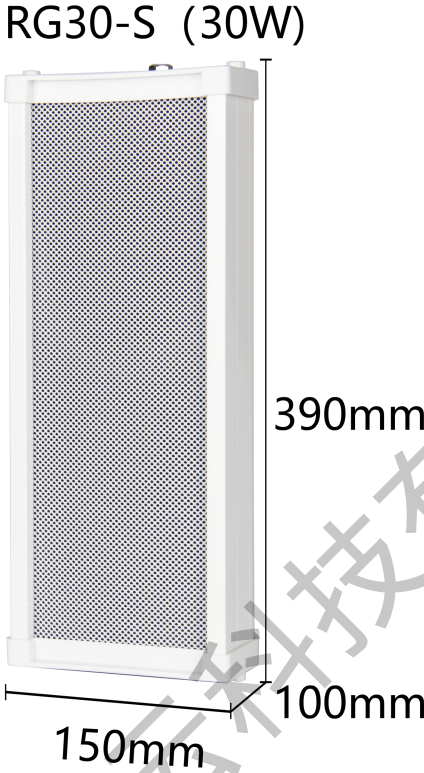

应急 IP 音柱广播 RG30-S

产品规格书

更新记录

序号	版本号	更新内容简述	修订日期
1	Ver.1.0	首次发行	2022.04.27
2	Ver.1.1	添加孔位图	2022.07.20

注：文档内容若有修改，恕不另行通知。

深圳市熙讯云科技有限公司

产品介绍

RG30-S 是熙讯推出的一款工程 IP 音柱。4.5 高保真单元喇叭，双频单元配置，高保真音效。可手动操作或云端在线操作，支持 AIPS4.0 云平台文字转自动语音功能、远程集群发布 MP3 音频任务定时播放、远程喊话，全铝合金外壳，铝合金网罩，防冻防晒防潮防锈防水。

适用场景较广，下面举例几个常用场景：红绿灯路口、灯杆社区、超市校园、教室、咖啡厅、公园、展厅等。

深圳市熙讯云科技有限公司

产品图片

深圳市熙讯光电有限公司

接口标注

产品参数

类型	参数		
型号	RG30-S	RG30-S-4G	
通讯方式	网口、WiFi/AP	无网口、WiFi/AP、4G（默认焊接熙讯物联网芯片，国外需提供使用国家预留SIM卡槽）	
额定功率	30W（可以两台串联使用）		
灵敏度	91dB±3DB		
输入电压	12V		
输入电阻	8Ω		
响应频率	120-18KHZ		
喇叭单元	4"+0.5"高音		
重量	1.55kg		
尺寸	150（长）x 100（宽）x 270（高 mm）		

备注：出厂焊接物联网芯片，使用熙讯科技自带提供的物联网芯片不需要任何运营商白名单操作，直接使用，用自备物联网卡需要实名制，需要添加平台相关域名，很多不稳定因素。

选配拓扑图

选配配件：云广播桌面寻呼话筒 RHH1，实现远程喊话。

云广播桌面寻呼话筒RHH1

IP音柱RG30-S

IP音柱RG30-S

IP音柱RG30-S

尺寸图