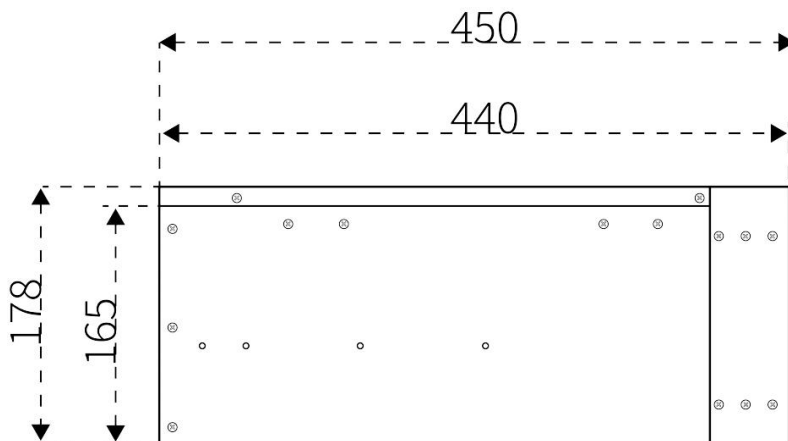

设备尺寸 (DxWxH)	483W x 450D x 178H (mm)
设备净重	12.5kg

尺寸图

单位: mm

公差: $\pm 0.1\text{mm}$