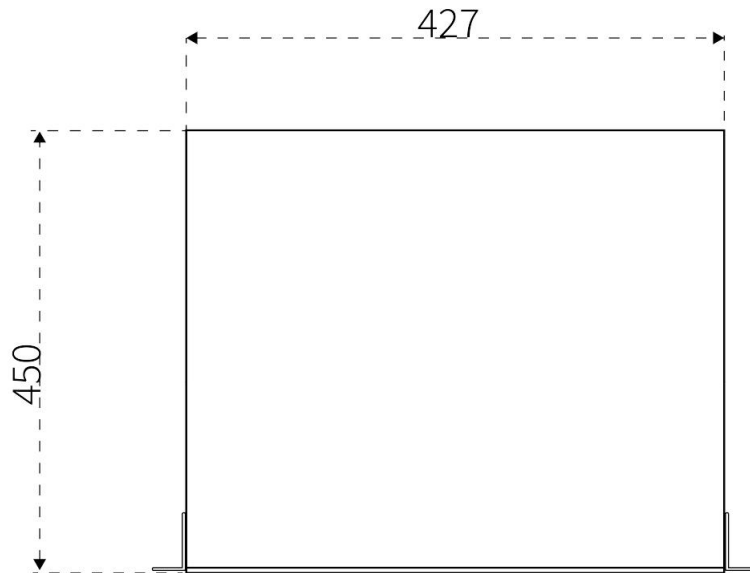

设备尺寸 (DxWxH)	483W x 450D x 178H (mm)
设备净重	12.5kg

尺寸图

单位: mm

公差: $\pm 0.1\text{mm}$