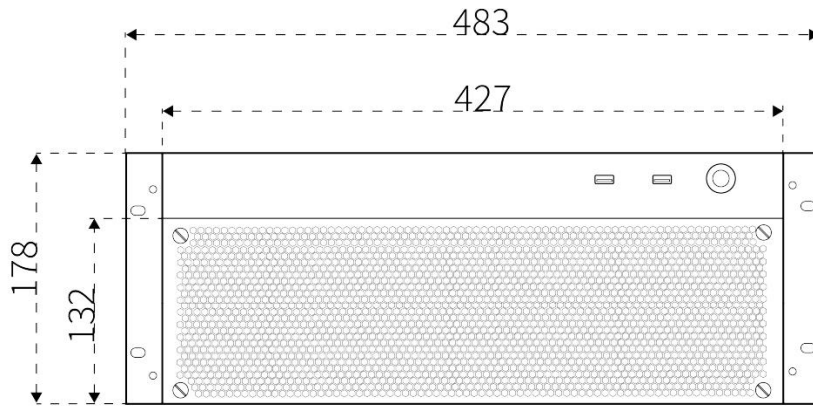

设备尺寸 (DxWxH)	483W x 450D x 178H (mm)
设备净重	12.5kg

尺寸图

单位: mm

公差: $\pm 0.1\text{mm}$