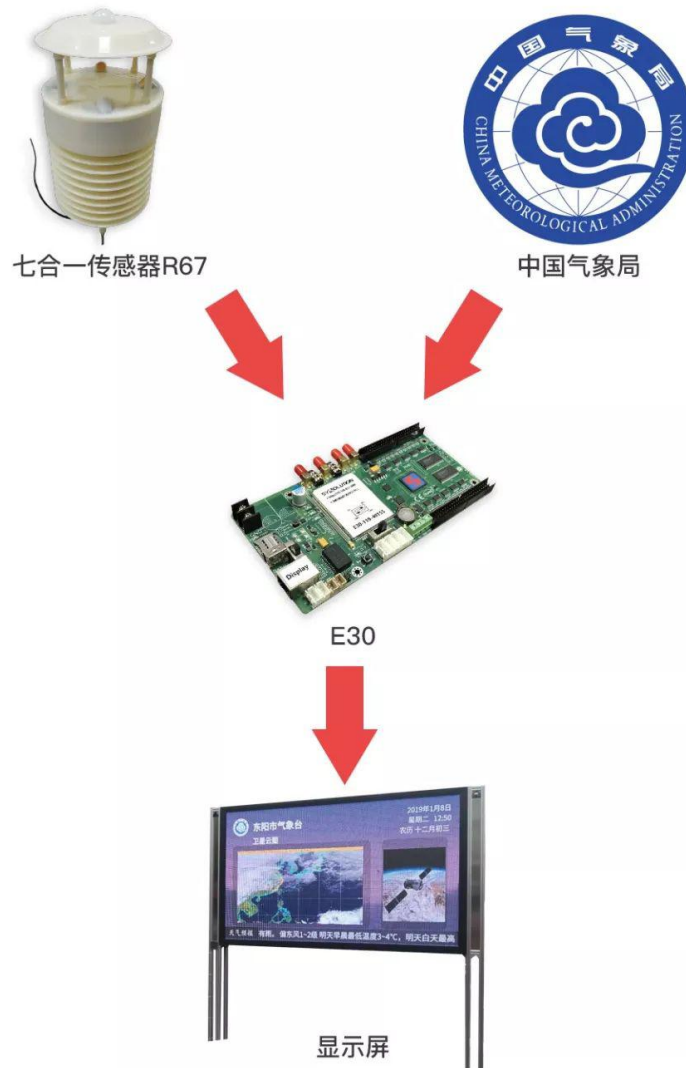

商标

是熙讯科技的注册商标。

作为一种新的信息载体，气象显示屏具有广阔的市场和用途，它使用移动、联通等无线网络传输功能，屏幕可接收即时信息循环显示。信号覆盖全国各个地方，不受地域、距离和布线的限制。现已广泛运用于政府、气象、商业、交通、地产、轮船、建筑等部门和行业，除了发布天气预报、气象灾害、农林知识等，还可以根据使用场合发布政务信息、宣传广告、报道新闻等。

气象显示屏方案原理

气象显示屏方案由 LED 显示屏、熙讯安卓卡 E30、接收卡 D90-75、传感器（如果直接从气象局调用数据就可以不用传感器）、云平台、手机平板或者电脑等终端组成。

其中气象数据可以通过两种方式获得：

- 一、通过熙讯专用传感器 R60 或者 R67 获得气象信息到控制卡，发送至显示屏；
- 二、调用气象局提供的数据，通过网络传输到控制卡上，然后发布到显示屏。

4G 户外安卓卡 E30

熙讯安卓控制卡 E30，专为户外广告屏打造，其优秀的 GPS 灵敏度和超强的防震能力是户外广告屏的不二之选。

E30 功能特性：

- 自带 WiFi、4G 全网通、GPS，可做 AP 热点；
- 可通过 iPhone、iPad 单机软件，安卓手机 APP 发布节目；
- 支持 AIPS 节目发布平台；
- 支持二次开发；
- 支持 U 盘更新节目；
- 4G 速率最大可达 100MKbps；
- GPS 灵敏度高，速度快；
- 防震等级高。

环境监测传感器 R60、R67

R60、R67 是熙讯最新推出的环境监测传感器，外型小巧轻便，便于携带和组装，机外壳采用 ABS 材质，具有重量轻、没有任何移动部件、坚固耐用的特点，而且不需维护和现场校准，能同时输出风速和风向。可以与电脑、数据采集器或其它具有 RS485 相符合的采集设备连用。被广泛应用于温室、环境保护、气象站、船舶、码头、养殖等环境的测量。

五合一传感器R60

温度
湿度
噪音
PM2.5
PM10

七合一传感器R67

温度
湿度
噪音
PM2.5
PM10
风速
风向

近期案例

浙江气象显示屏项目：通过使用 E30 安卓卡，配套 D90-75 接收卡，实时获取气象局动态天气预报。